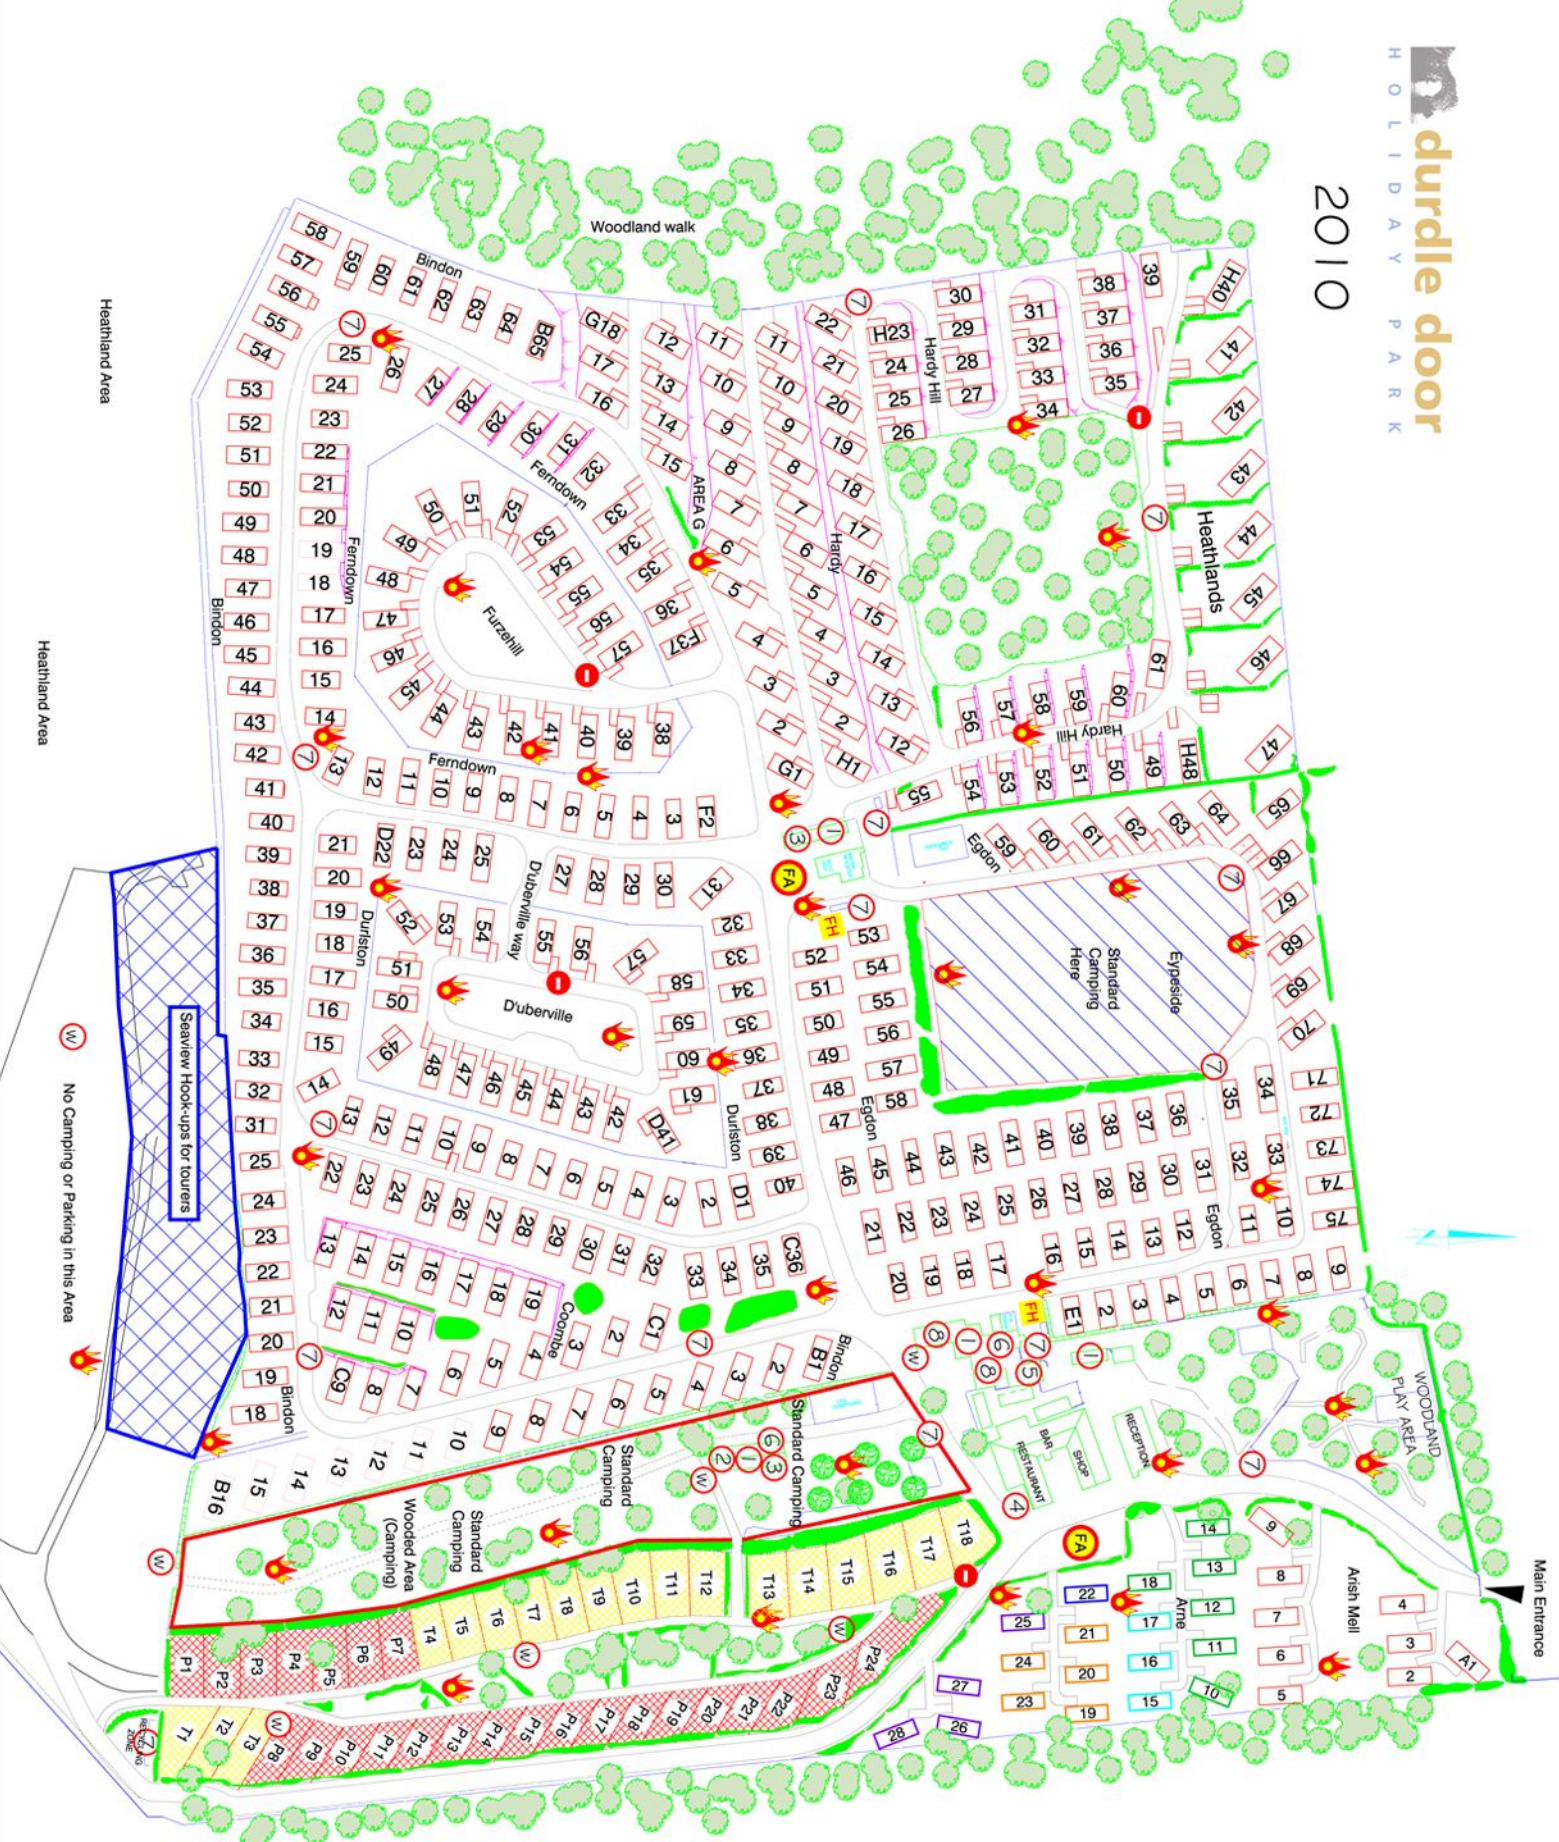

2010

KEY:

Richmond A10 - A14  
# A18

Burgundy A15 - A17

Sovereign A22

Calypso A19 - A21/  
A23 - A24

Swift A25 - A28

KEY: